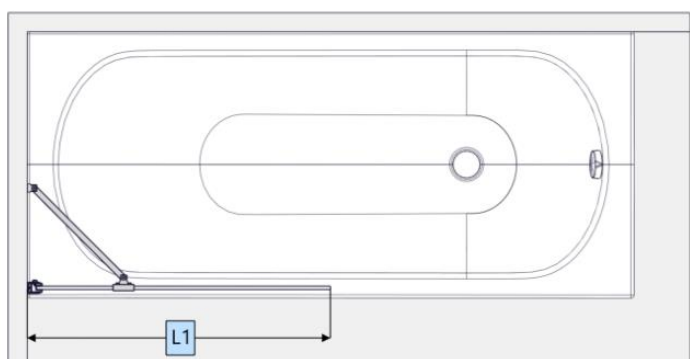

L1	↑
BS 80	800	1400