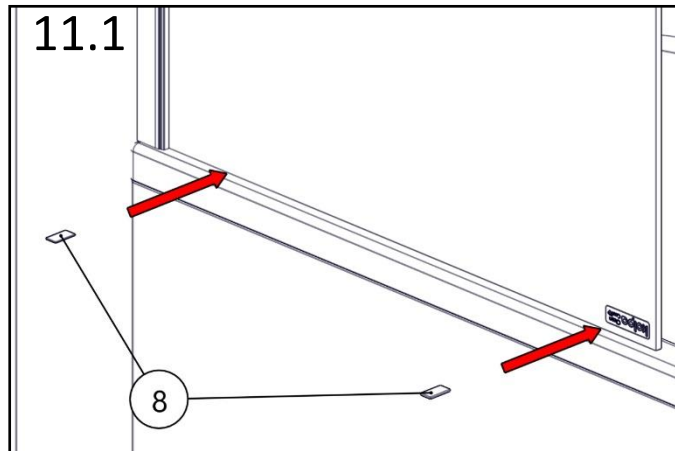

LEFT OPTION

RIGHT OPTION

|       |     |      |
|-------|-----|------|
|       | L1  | ↑    |
| BS 80 | 800 | 1400 |

22

23

**24h**