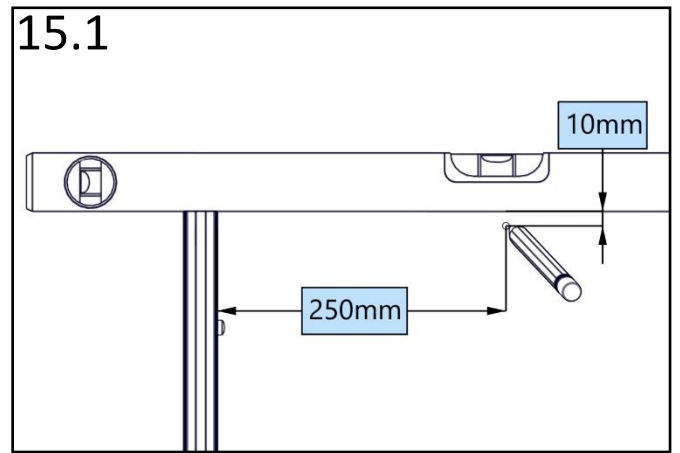

LEFT OPTION

RIGHT OPTION

|       |     |      |
|-------|-----|------|
|       | L1  | ↑    |
| BS 80 | 800 | 1400 |

22

23

**24h**