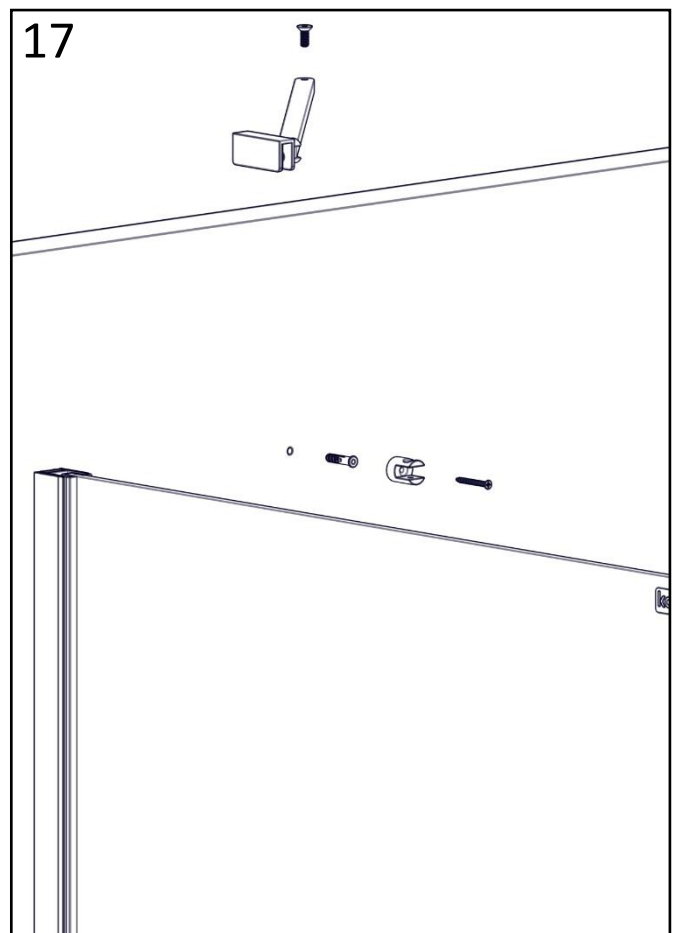

LEFT OPTION

RIGHT OPTION

|       |     |      |
|-------|-----|------|
|       | L1  | ↑    |
| BS 80 | 800 | 1400 |

22

23

**24h**