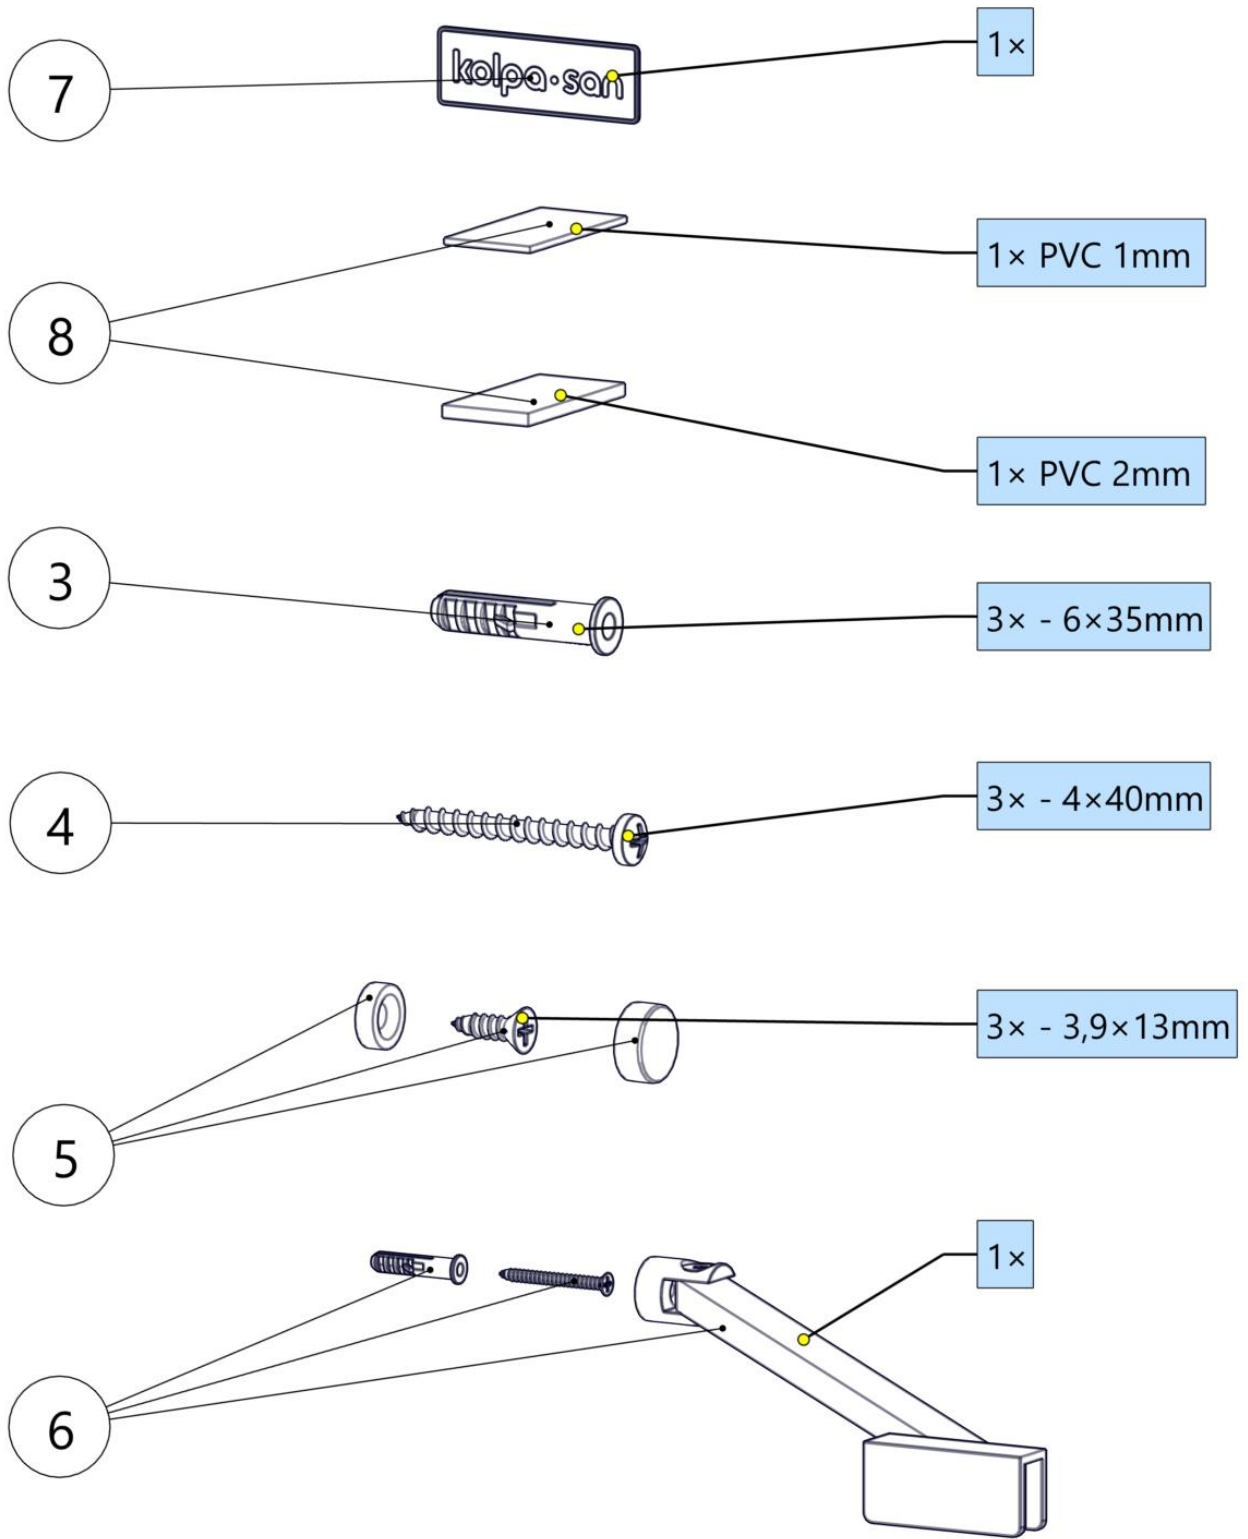

LEFT OPTION

RIGHT OPTION

|       |     |      |
|-------|-----|------|
|       | L1  | ↑    |
| BS 80 | 800 | 1400 |

22

23

**24h**