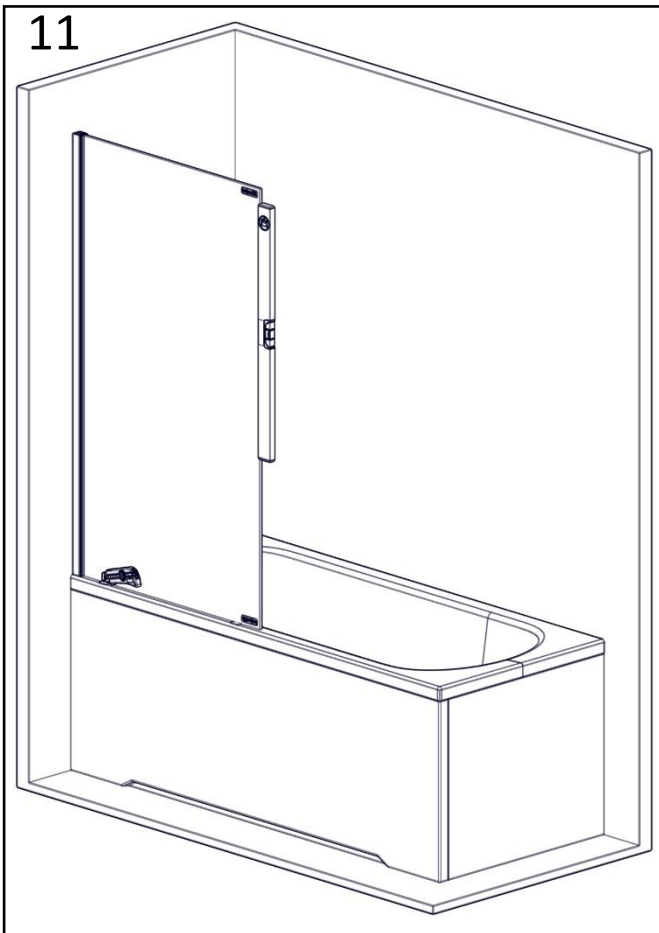

**HU** Zuhanykabin összeszerelési javaslatok  
**RO** Recomandări de asamblare a cabinei de duș  
**GB** Shower enclosure assembly recommendations  
**DE** Aufbauempfehlungen für die Duschkabine  
**IT** Raccomandazioni per il montaggio della cabina doccia  
**FR** Recommandations pour le montage de la cabine de douche

LEFT OPTION

RIGHT OPTION

|       |     |      |
|-------|-----|------|
|       | L1  | ↑    |
| BS 80 | 800 | 1400 |

22

23

**24h**