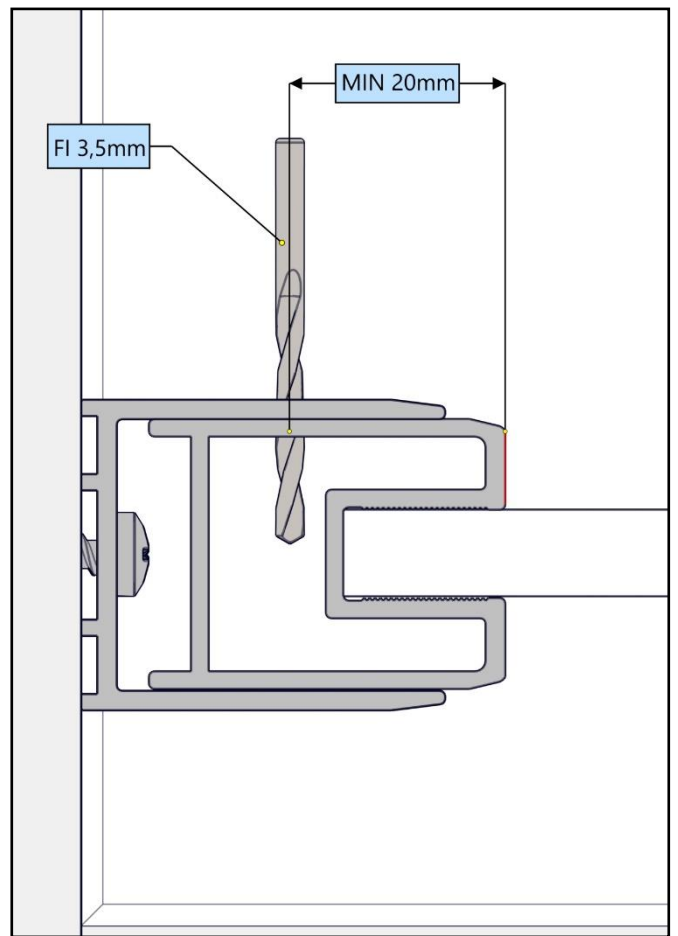

**HU** Zuhanykabin összeszerelési javaslatok  
**RO** Recomandări de asamblare a cabinei de duș  
**GB** Shower enclosure assembly recommendations  
**DE** Aufbauempfehlungen für die Duschkabine  
**IT** Raccomandazioni per il montaggio della cabina doccia  
**FR** Recommandations pour le montage de la cabine de douche

LEFT OPTION

RIGHT OPTION

|       |     |      |
|-------|-----|------|
|       | L1  | ↑    |
| BS 80 | 800 | 1400 |

22

23

**24h**