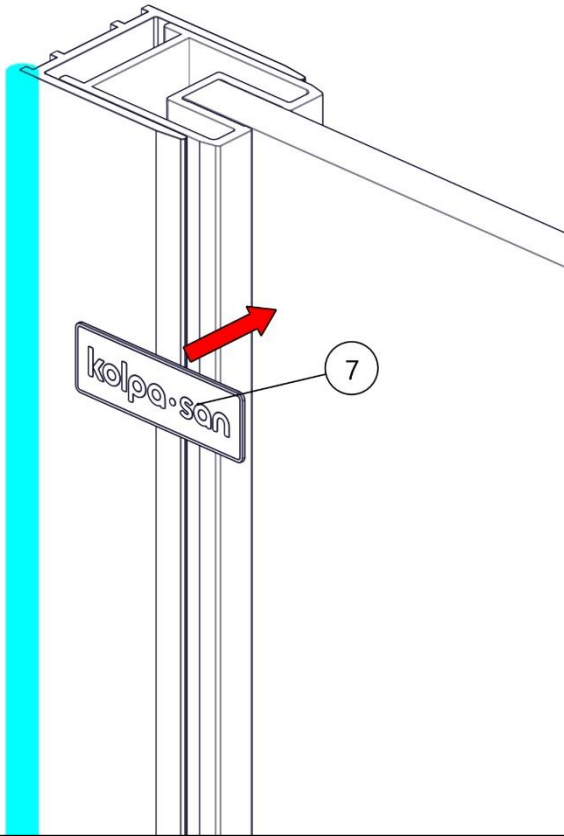

LEFT OPTION

RIGHT OPTION

|       |     |      |
|-------|-----|------|
|       | L1  | ↑    |
| BS 80 | 800 | 1400 |

22

23

**24h**