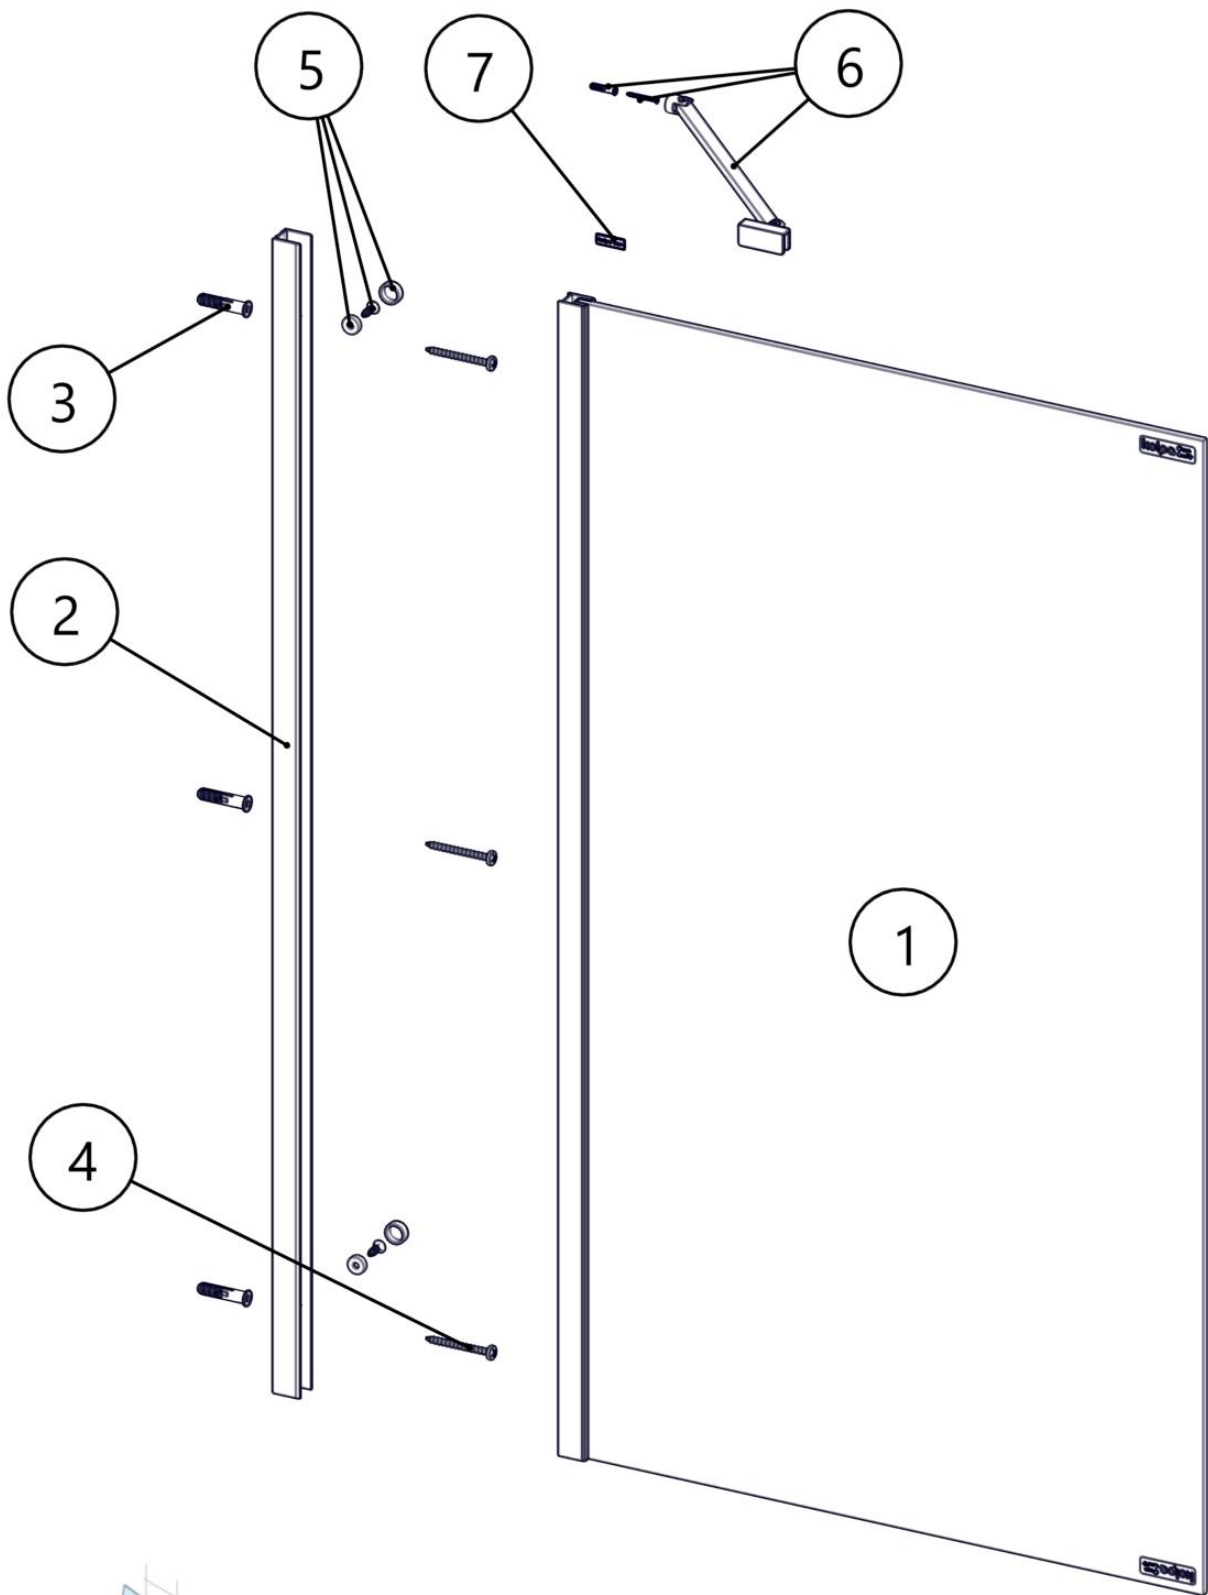

**HU** Zuhanykabin összeszerelési javaslatok  
**RO** Recomandări de asamblare a cabinei de duș  
**GB** Shower enclosure assembly recommendations  
**DE** Aufbauempfehlungen für die Duschkabine  
**IT** Raccomandazioni per il montaggio della cabina doccia  
**FR** Recommandations pour le montage de la cabine de douche

LEFT OPTION

RIGHT OPTION

|       |     |      |
|-------|-----|------|
|       | L1  | ↑    |
| BS 80 | 800 | 1400 |

22

23

**24h**