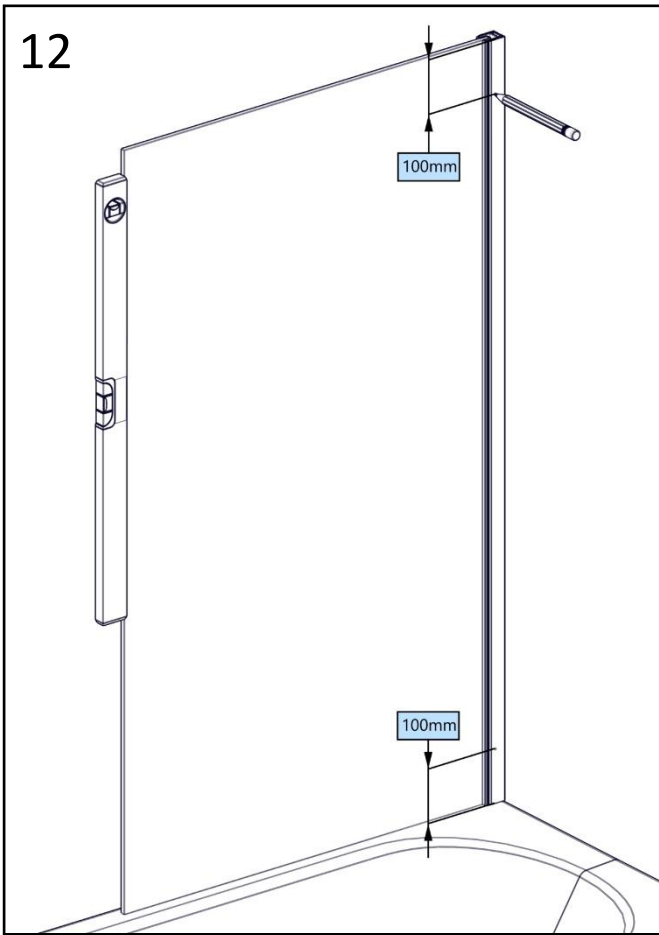

LEFT OPTION

RIGHT OPTION

|       |     |      |
|-------|-----|------|
|       | L1  | ↑    |
| BS 80 | 800 | 1400 |

22

23

**24h**