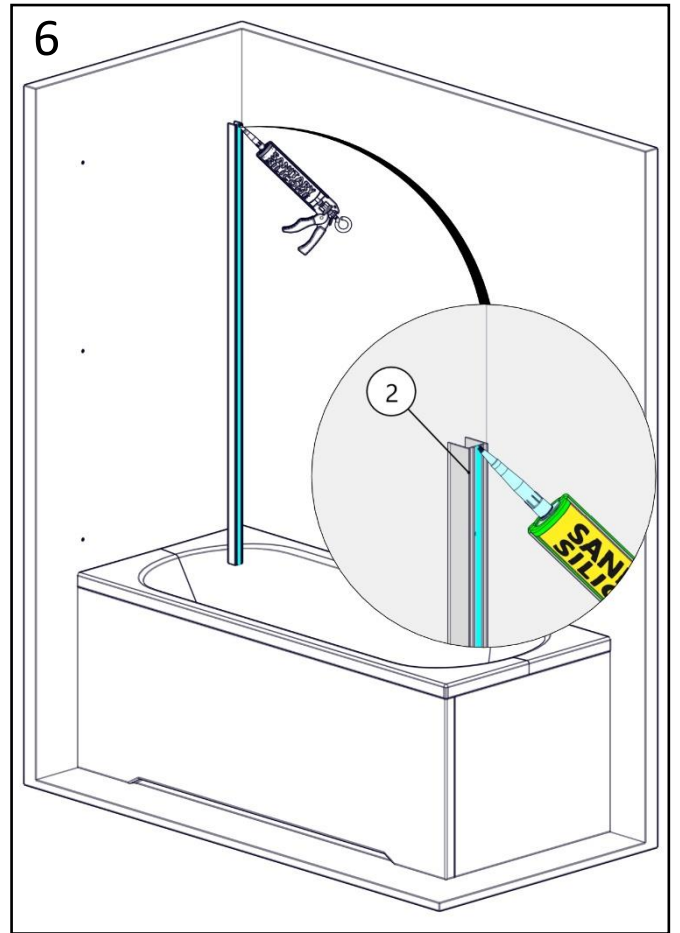

**HU** Zuhanykabin összeszerelési javaslatok  
**RO** Recomandări de asamblare a cabinei de duș  
**GB** Shower enclosure assembly recommendations  
**DE** Aufbauempfehlungen für die Duschkabine  
**IT** Raccomandazioni per il montaggio della cabina doccia  
**FR** Recommandations pour le montage de la cabine de douche

LEFT OPTION

RIGHT OPTION

|       |     |      |
|-------|-----|------|
|       | L1  | ↑    |
| BS 80 | 800 | 1400 |

22

23

**24h**