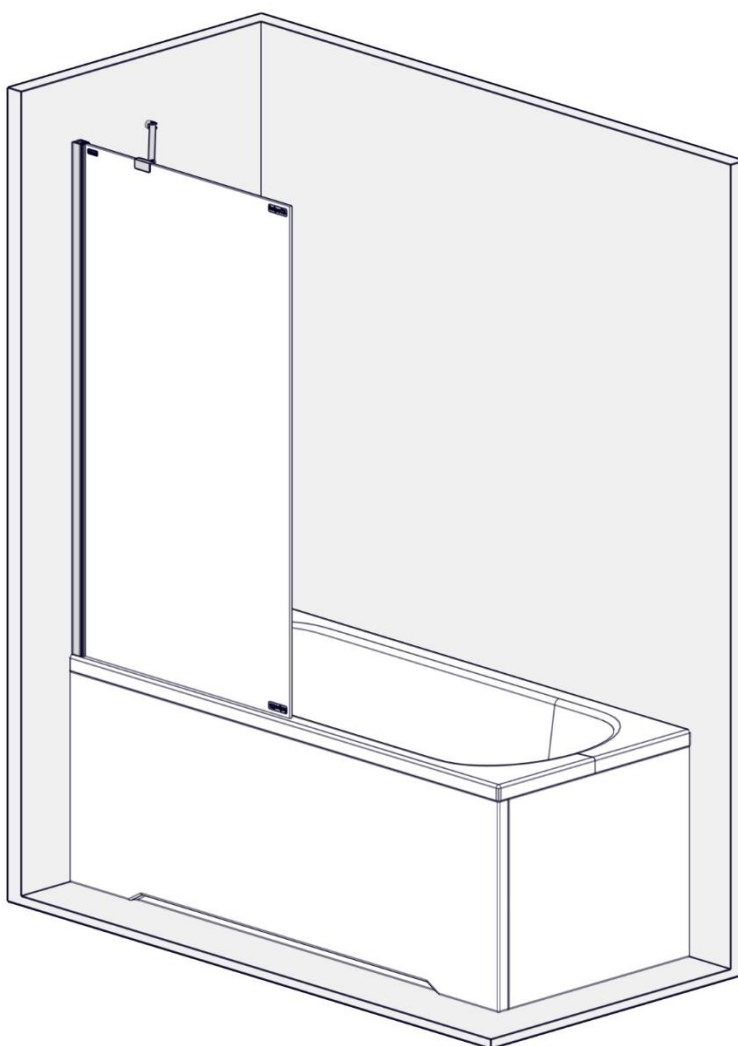

# Polaris BS 80

video

PDF

**SI** Tuš kabina - priporočilo za montažo  
**HR** Preporuke za montažu tuš kabine  
**SRB** Preporuke za montažu tuš kabine  
**MK** Препораки за монтажа на туш кабина  
**RU** Рекомендации по сборке душевой кабины  
**UA** Рекомендації щодо монтажу душевої kabini

**HU** Zuhanykabin összeszerelési javaslatok  
**RO** Recomandări de asamblare a cabinei de duș  
**GB** Shower enclosure assembly recommendations  
**DE** Aufbauempfehlungen für die Duschkabine  
**IT** Raccomandazioni per il montaggio della cabina doccia  
**FR** Recommandations pour le montage de la cabine de douche