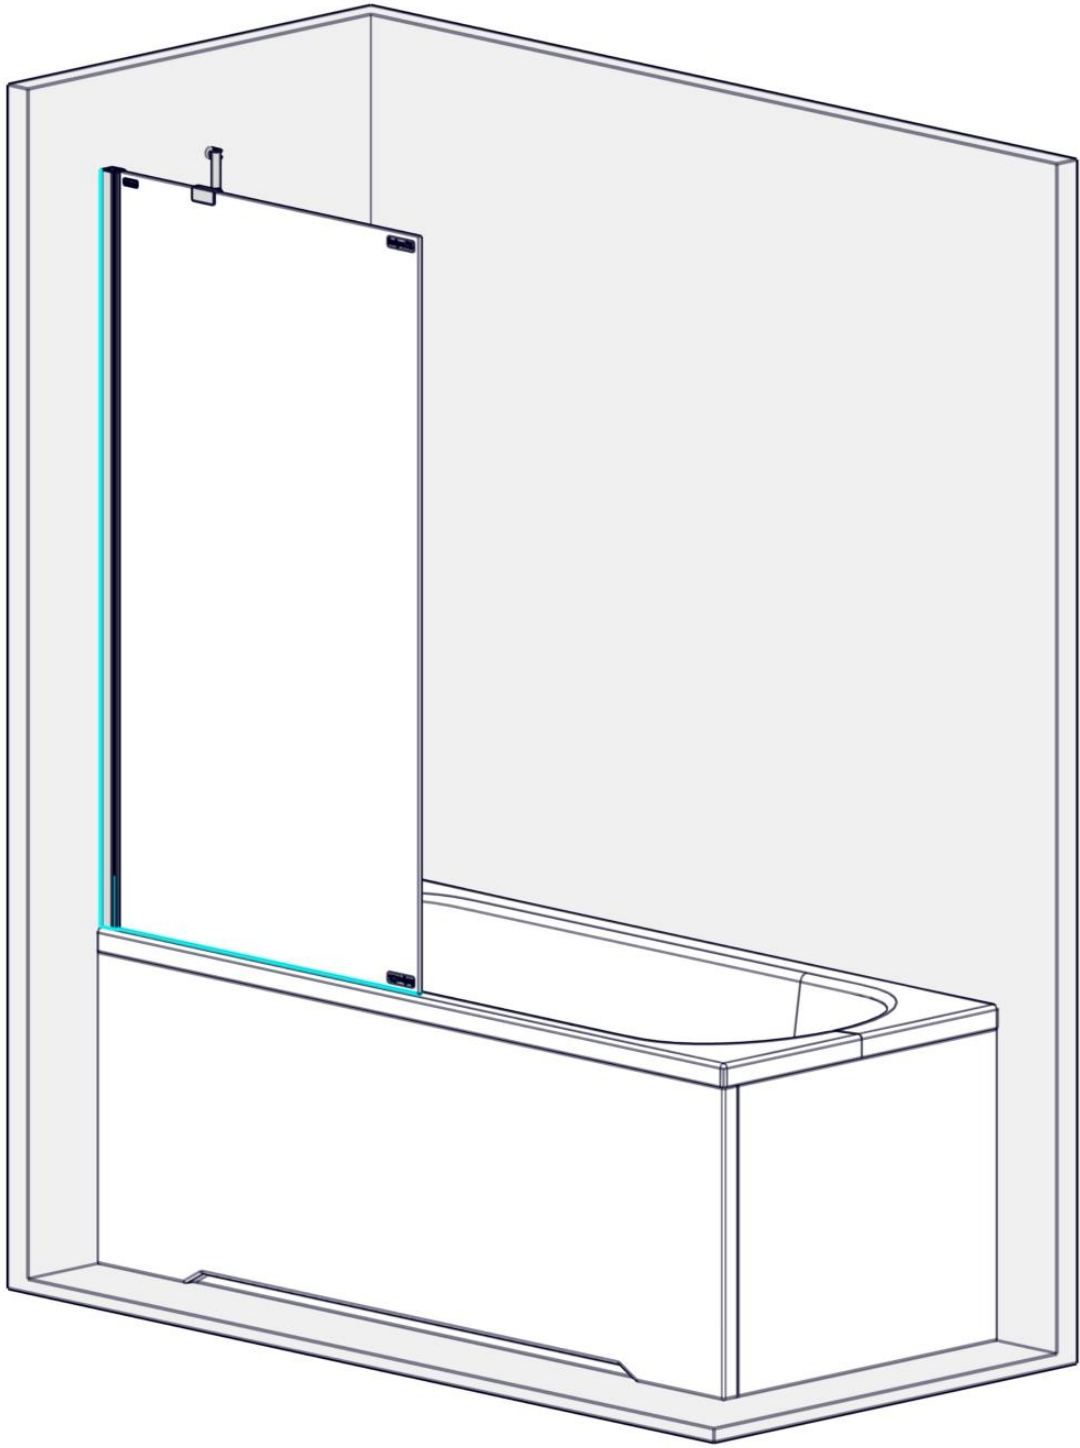

# Polaris BS 80

video

PDF

**SI** Tuš kabina - priporočilo za montažo  
**HR** Preporuke za montažu tuš kabine  
**SRB** Preporuke za montažu tuš kabine  
**MK** Препораки за монтажа на туш кабина  
**RU** Рекомендации по сборке душевой кабины  
**UA** Рекомендації щодо монтажу душевої kabini

**HU** Zuhanykabin összeszerelési javaslatok  
**RO** Recomandări de asamblare a cabinei de duș  
**GB** Shower enclosure assembly recommendations  
**DE** Aufbauempfehlungen für die Duschkabine  
**IT** Raccomandazioni per il montaggio della cabina doccia  
**FR** Recommandations pour le montage de la cabine de douche

LEFT OPTION

RIGHT OPTION

|       |     |      |
|-------|-----|------|
|       | L1  | ↑    |
| BS 80 | 800 | 1400 |

22

23

**24h**