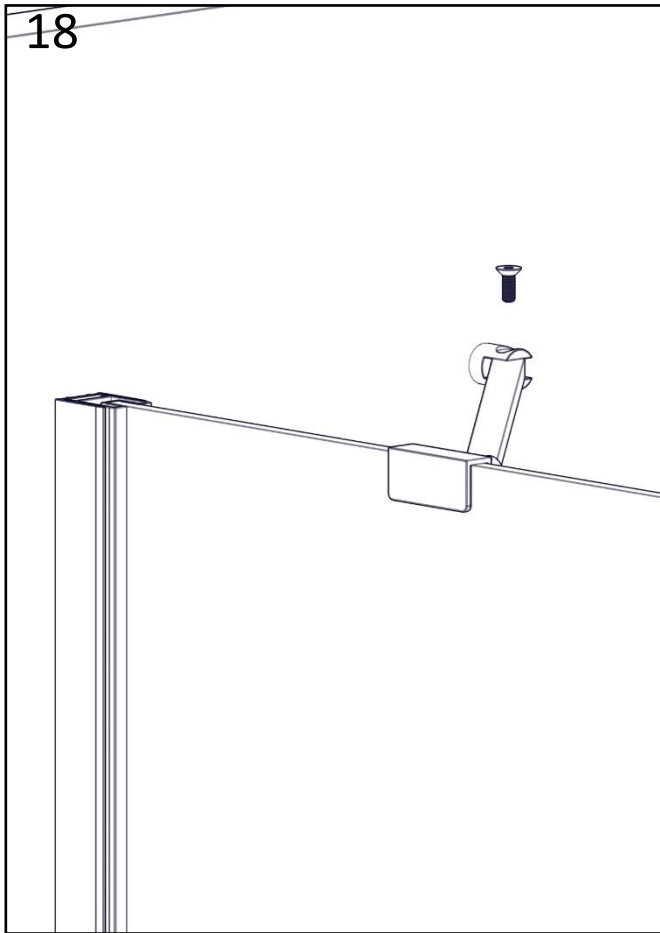

**HU** Zuhanykabin összeszerelési javaslatok  
**RO** Recomandări de asamblare a cabinei de duș  
**GB** Shower enclosure assembly recommendations  
**DE** Aufbauempfehlungen für die Duschkabine  
**IT** Raccomandazioni per il montaggio della cabina doccia  
**FR** Recommandations pour le montage de la cabine de douche

LEFT OPTION

RIGHT OPTION

|       |     |      |
|-------|-----|------|
|       | L1  | ↑    |
| BS 80 | 800 | 1400 |

22

23

**24h**