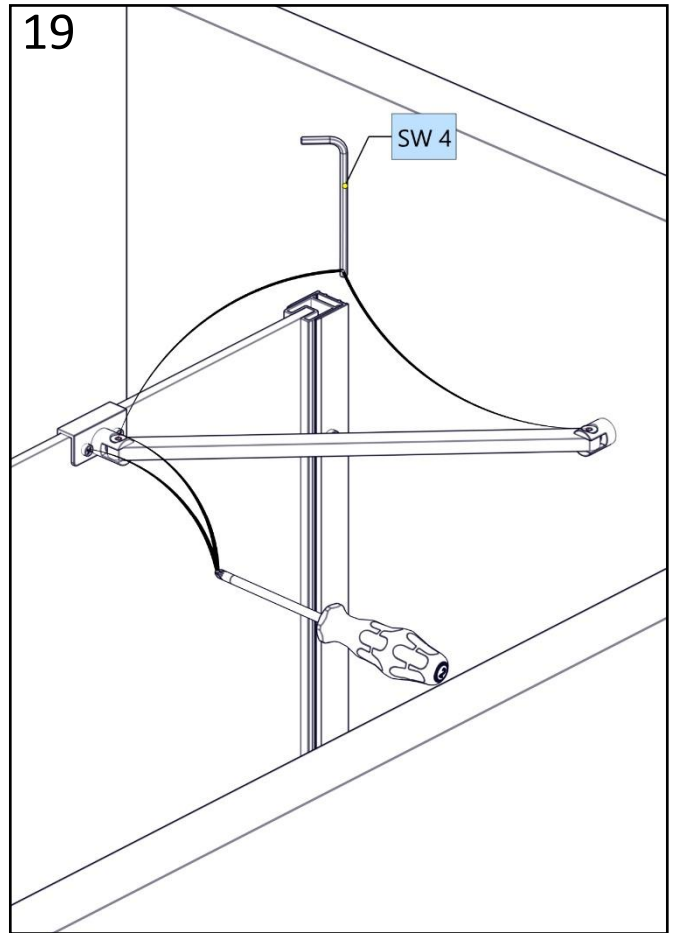

LEFT OPTION

RIGHT OPTION

|       |     |      |
|-------|-----|------|
|       | L1  | ↑    |
| BS 80 | 800 | 1400 |

22

23

**24h**