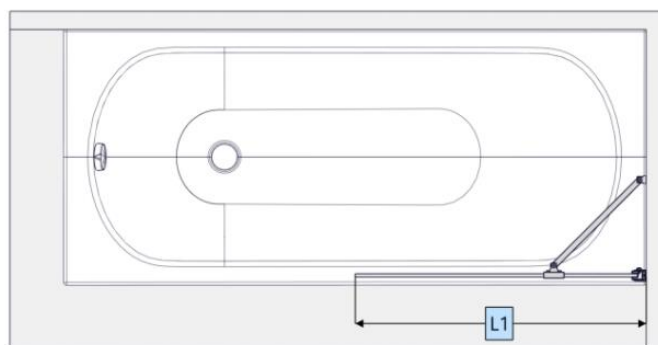

RIGHT OPTION

	L1	↑
BS 80	800	1400