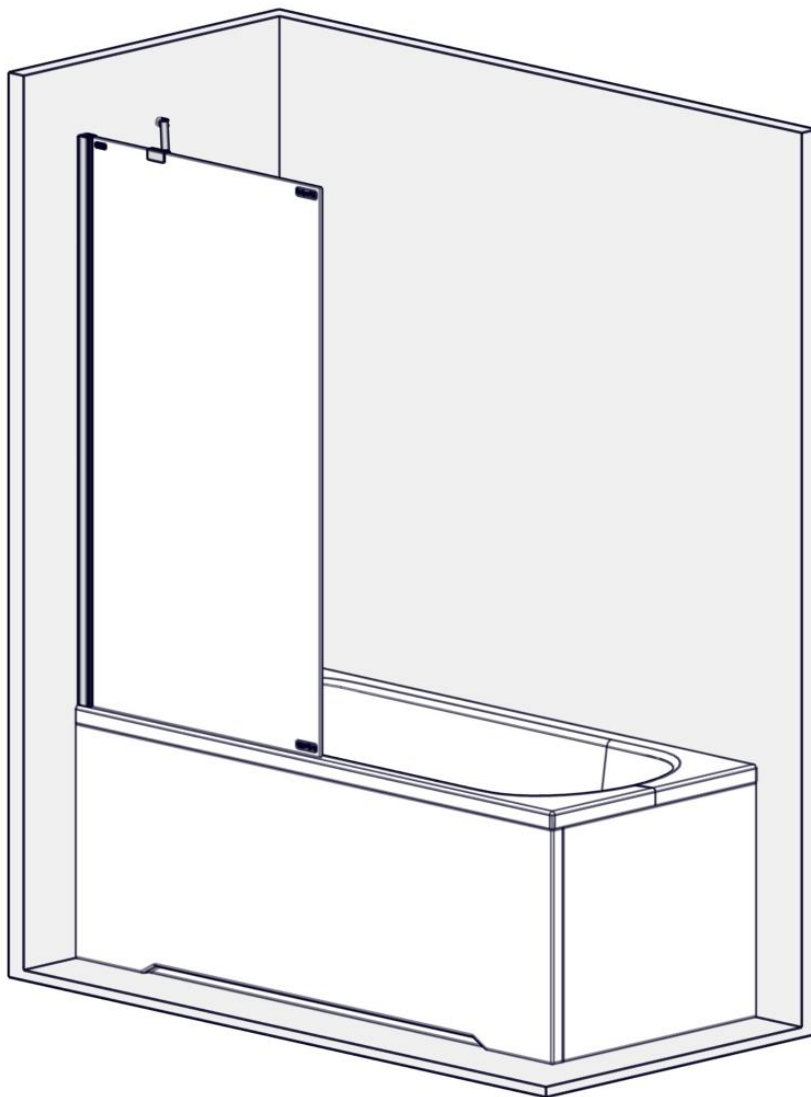

# Polaris BS 80

video

PDF

**SI** Tuš kabina - priporočilo za montažo  
**HR** Preporuke za montažu tuš kabine  
**SRB** Preporuke za montažu tuš kabine  
**MK** Препораки за монтажа на туш кабина  
**RU** Рекомендации по сборке душевой кабины  
**UA** Рекомендації щодо монтажу душевої kabini

**HU** Zuhanykabin összeszerelési javaslatok  
**RO** Recomandări de asamblare a cabinei de duș  
**GB** Shower enclosure assembly recommendations  
**DE** Aufbauempfehlungen für die Duschkabine  
**IT** Raccomandazioni per il montaggio della cabina doccia  
**FR** Recommandations pour le montage de la cabine de douche