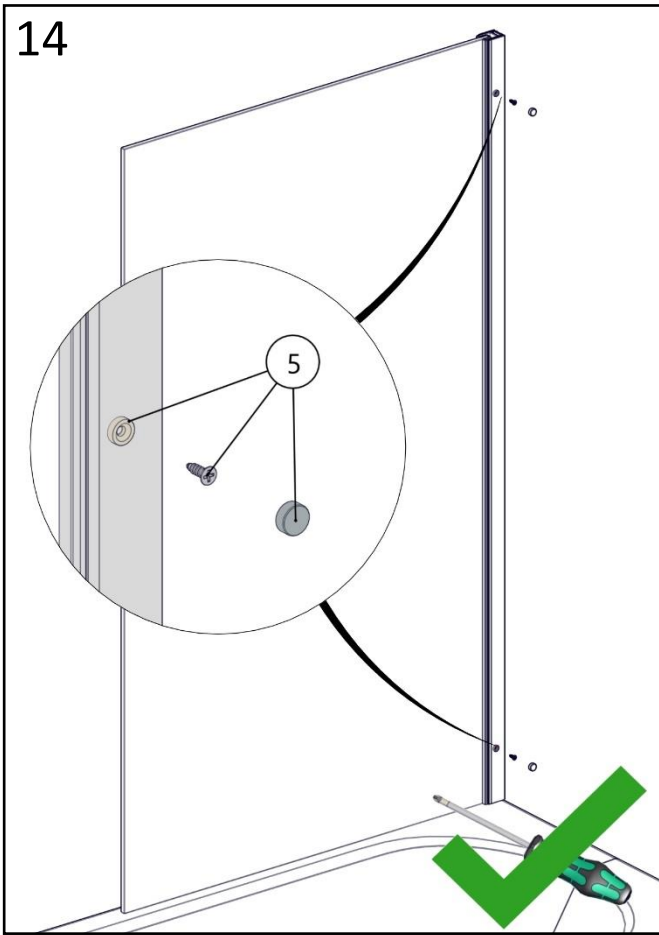

LEFT OPTION

RIGHT OPTION

|       |     |      |
|-------|-----|------|
|       | L1  | ↑    |
| BS 80 | 800 | 1400 |

22

23

**24h**