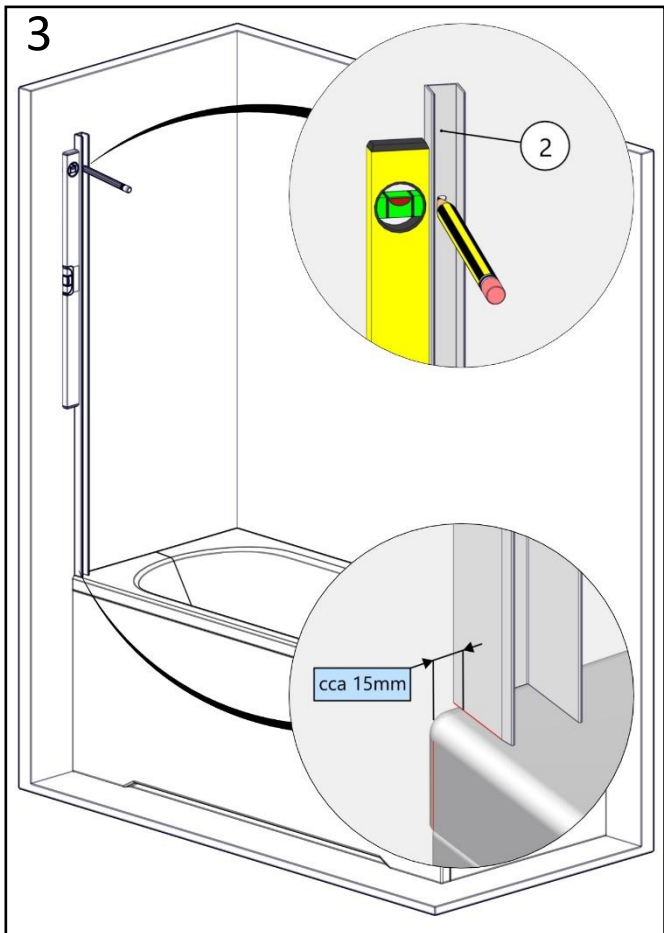

**HU** Zuhanykabin összeszerelési javaslatok  
**RO** Recomandări de asamblare a cabinei de duș  
**GB** Shower enclosure assembly recommendations  
**DE** Aufbauempfehlungen für die Duschkabine  
**IT** Raccomandazioni per il montaggio della cabina doccia  
**FR** Recommandations pour le montage de la cabine de douche

LEFT OPTION

RIGHT OPTION

|       |     |      |
|-------|-----|------|
|       | L1  | ↑    |
| BS 80 | 800 | 1400 |

22

23

**24h**