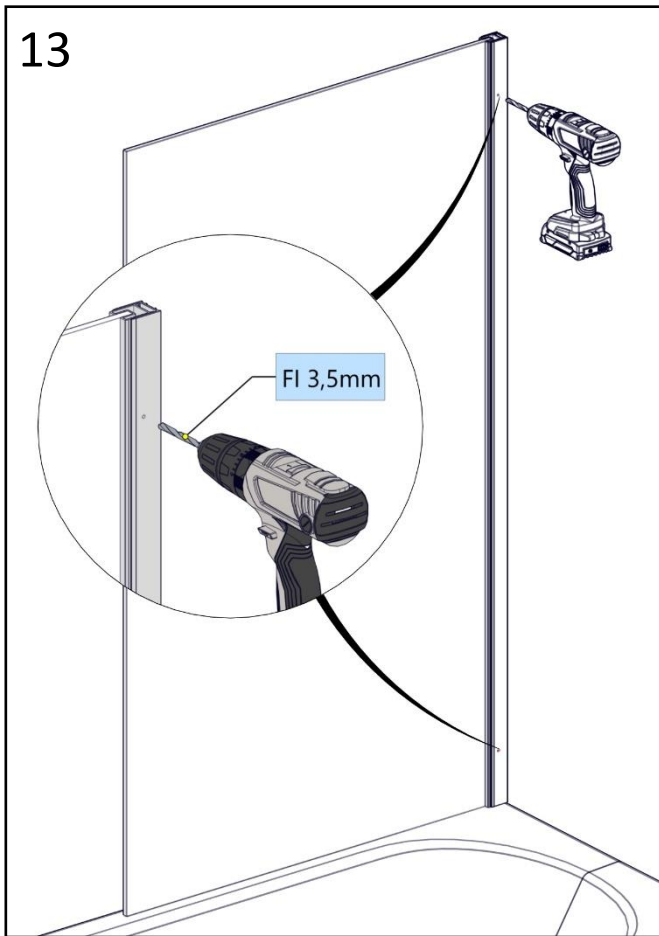

LEFT OPTION

RIGHT OPTION

|       |     |      |
|-------|-----|------|
|       | L1  | ↑    |
| BS 80 | 800 | 1400 |

22

23

**24h**