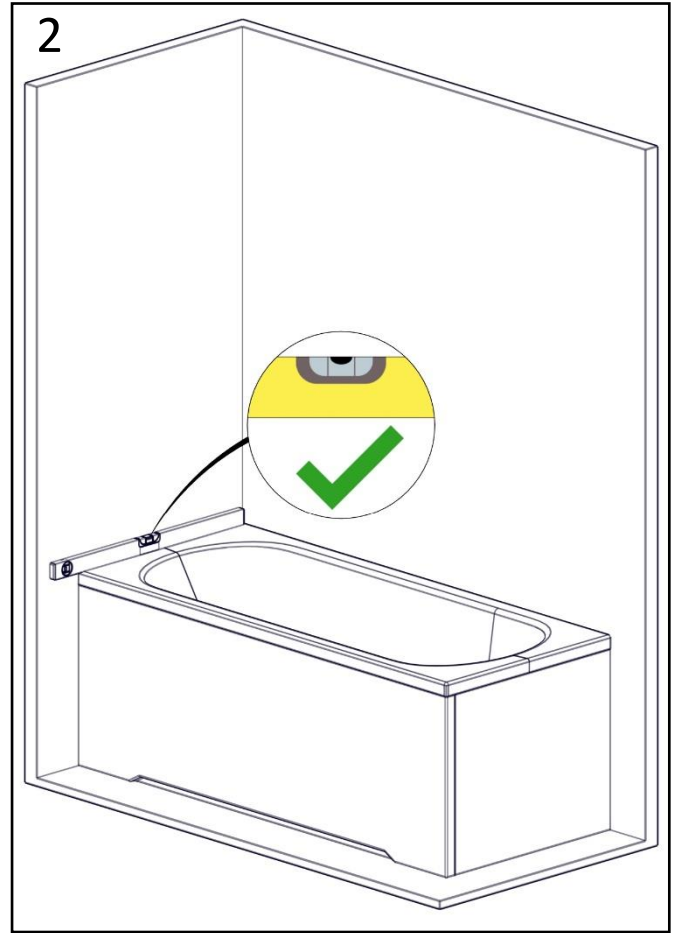

**HU** Zuhanykabin összeszerelési javaslatok  
**RO** Recomandări de asamblare a cabinei de duș  
**GB** Shower enclosure assembly recommendations  
**DE** Aufbauempfehlungen für die Duschkabine  
**IT** Raccomandazioni per il montaggio della cabina doccia  
**FR** Recommandations pour le montage de la cabine de douche

LEFT OPTION

RIGHT OPTION

|       |     |      |
|-------|-----|------|
|       | L1  | ↑    |
| BS 80 | 800 | 1400 |

22

23

**24h**