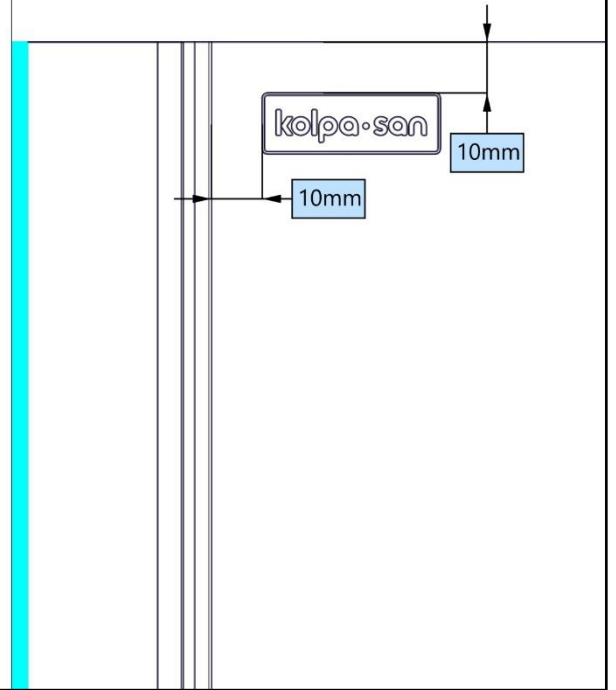

LEFT OPTION

RIGHT OPTION

|       |     |      |
|-------|-----|------|
|       | L1  | ↑    |
| BS 80 | 800 | 1400 |

22

23

**24h**