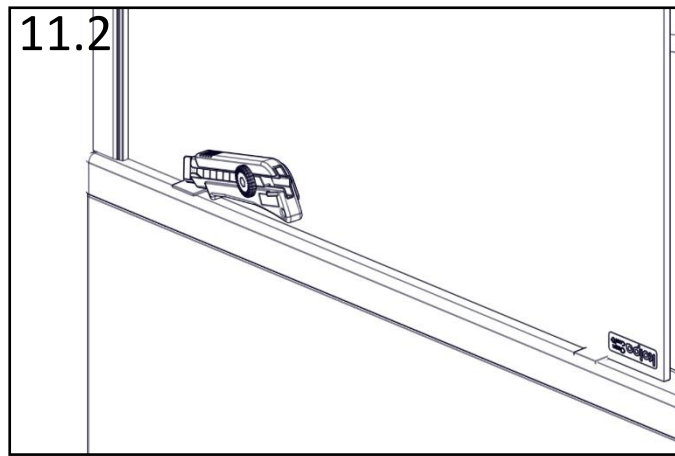

LEFT OPTION

RIGHT OPTION

|       |     |      |
|-------|-----|------|
|       | L1  | ↑    |
| BS 80 | 800 | 1400 |

22

23

**24h**