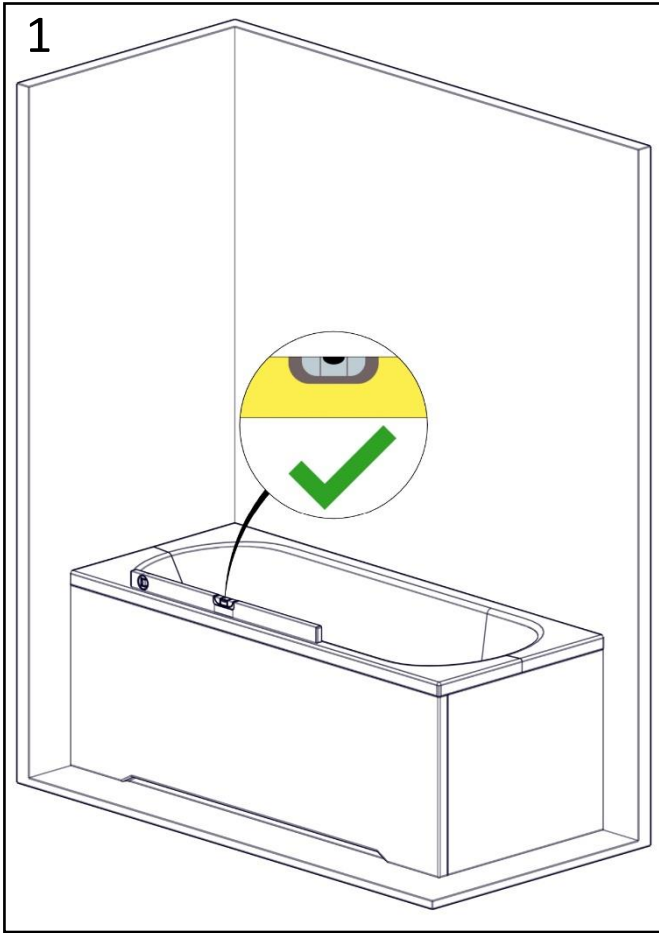

**HU** Zuhanykabin összeszerelési javaslatok  
**RO** Recomandări de asamblare a cabinei de duș  
**GB** Shower enclosure assembly recommendations  
**DE** Aufbauempfehlungen für die Duschkabine  
**IT** Raccomandazioni per il montaggio della cabina doccia  
**FR** Recommandations pour le montage de la cabine de douche

LEFT OPTION

RIGHT OPTION

|       |     |      |
|-------|-----|------|
|       | L1  | ↑    |
| BS 80 | 800 | 1400 |

22

23

**24h**