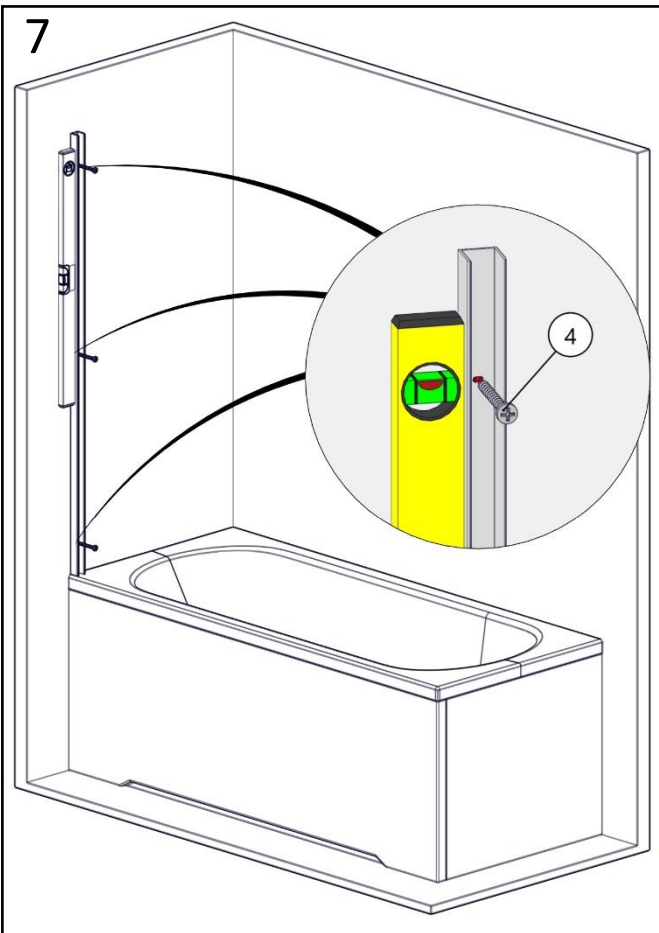

**HU** Zuhanykabin összeszerelési javaslatok  
**RO** Recomandări de asamblare a cabinei de duș  
**GB** Shower enclosure assembly recommendations  
**DE** Aufbauempfehlungen für die Duschkabine  
**IT** Raccomandazioni per il montaggio della cabina doccia  
**FR** Recommandations pour le montage de la cabine de douche

LEFT OPTION

RIGHT OPTION

|       |     |      |
|-------|-----|------|
|       | L1  | ↑    |
| BS 80 | 800 | 1400 |

22

23

**24h**