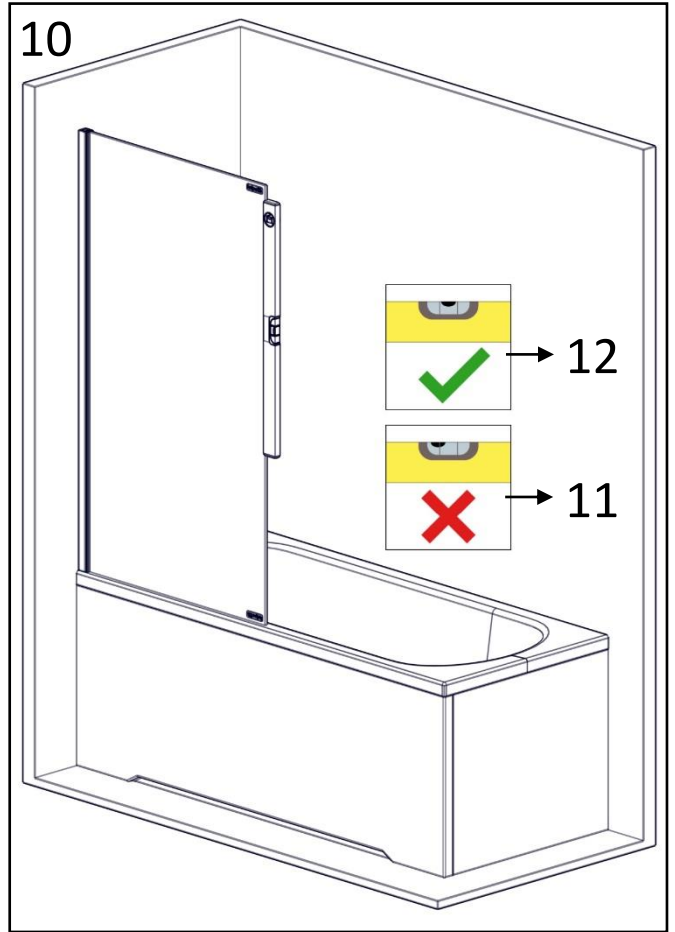

**HU** Zuhanykabin összeszerelési javaslatok  
**RO** Recomandări de asamblare a cabinei de duș  
**GB** Shower enclosure assembly recommendations  
**DE** Aufbauempfehlungen für die Duschkabine  
**IT** Raccomandazioni per il montaggio della cabina doccia  
**FR** Recommandations pour le montage de la cabine de douche

LEFT OPTION

RIGHT OPTION

|       |     |      |
|-------|-----|------|
|       | L1  | ↑    |
| BS 80 | 800 | 1400 |

22

23

**24h**