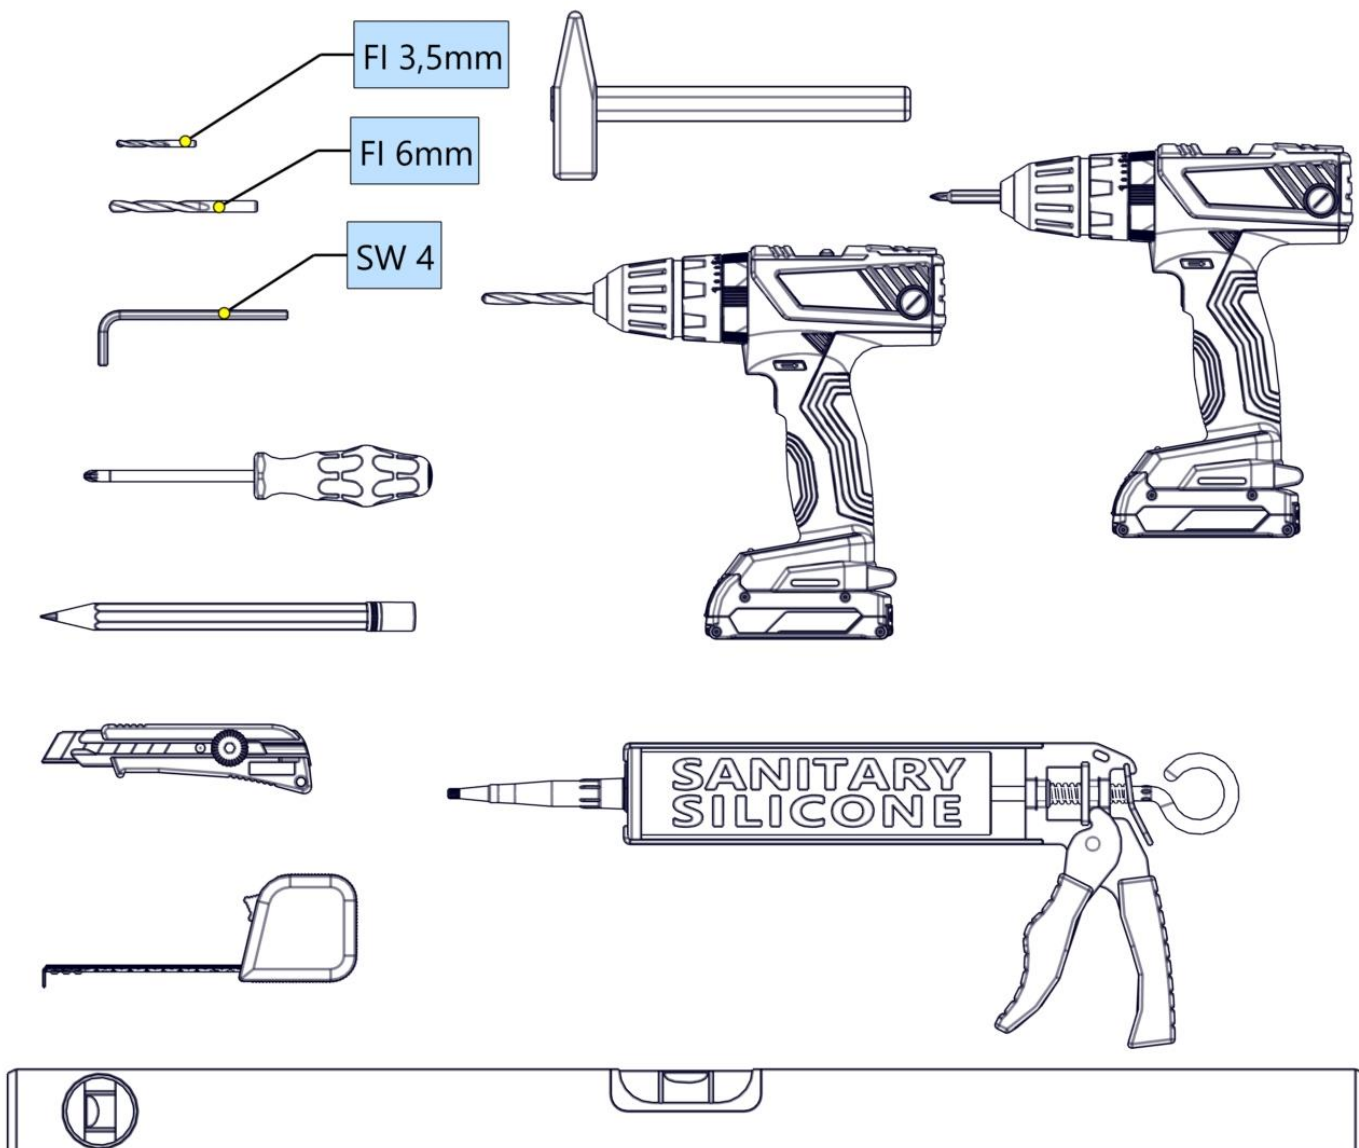

**HU** Zuhanykabin összeszerelési javaslatok  
**RO** Recomandări de asamblare a cabinei de duș  
**GB** Shower enclosure assembly recommendations  
**DE** Aufbauempfehlungen für die Duschkabine  
**IT** Raccomandazioni per il montaggio della cabina doccia  
**FR** Recommandations pour le montage de la cabine de douche

LEFT OPTION

RIGHT OPTION

|       |     |      |
|-------|-----|------|
|       | L1  | ↑    |
| BS 80 | 800 | 1400 |

22

23

**24h**