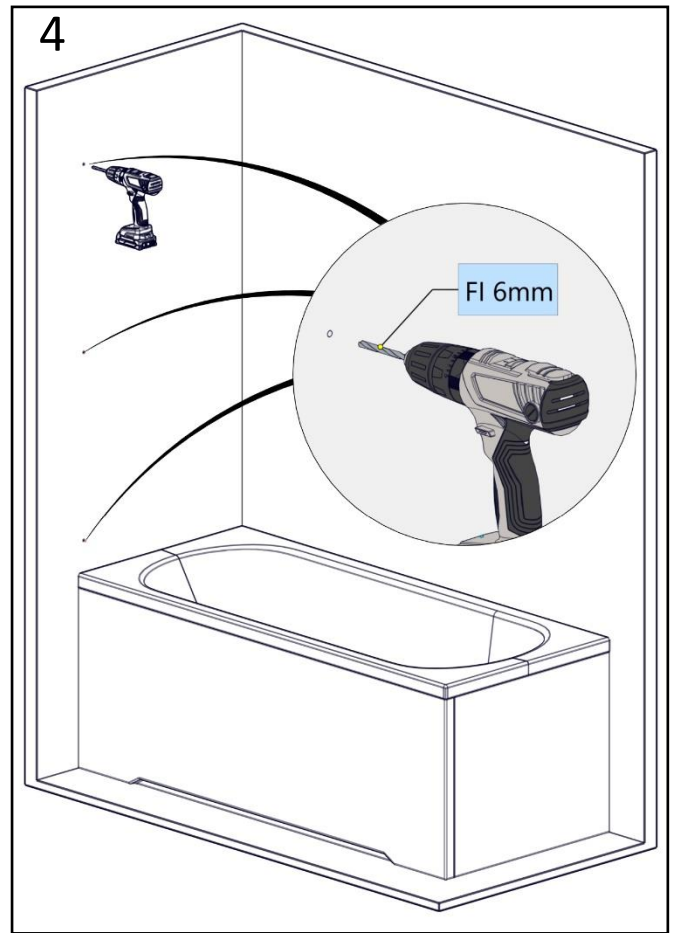

**HU** Zuhanykabin összeszerelési javaslatok  
**RO** Recomandări de asamblare a cabinei de duș  
**GB** Shower enclosure assembly recommendations  
**DE** Aufbauempfehlungen für die Duschkabine  
**IT** Raccomandazioni per il montaggio della cabina doccia  
**FR** Recommandations pour le montage de la cabine de douche

LEFT OPTION

RIGHT OPTION

|       |     |      |
|-------|-----|------|
|       | L1  | ↑    |
| BS 80 | 800 | 1400 |

22

23

**24h**