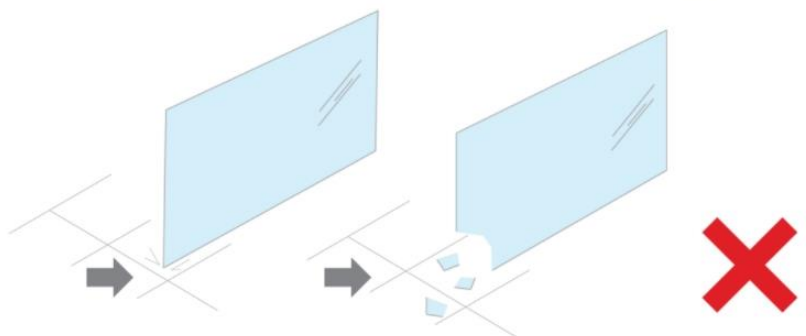

LEFT OPTION

RIGHT OPTION

|       |     |      |
|-------|-----|------|
|       | L1  | ↑    |
| BS 80 | 800 | 1400 |

22

23

**24h**