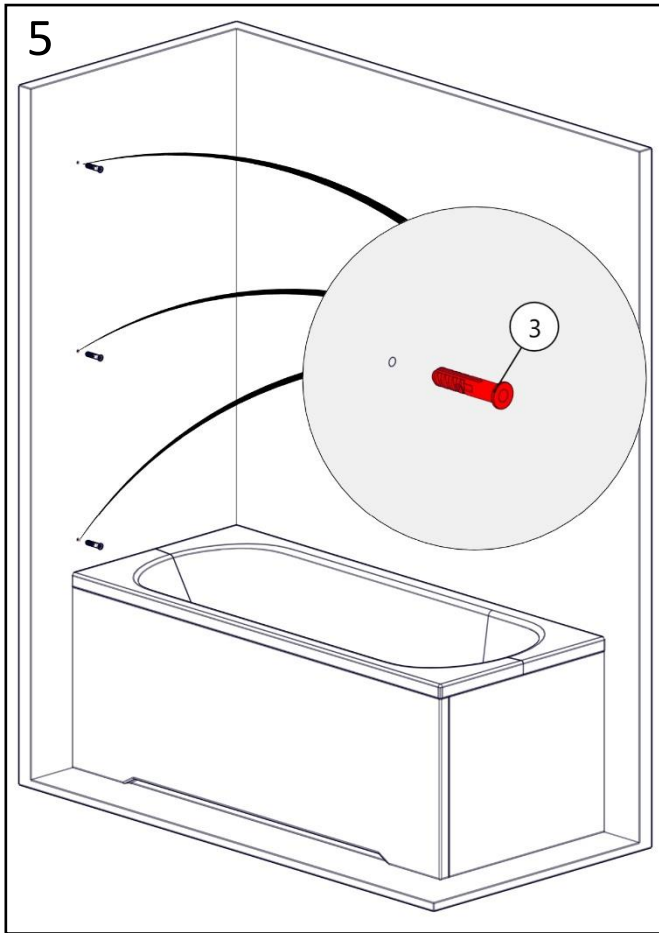

**HU** Zuhanykabin összeszerelési javaslatok  
**RO** Recomandări de asamblare a cabinei de duș  
**GB** Shower enclosure assembly recommendations  
**DE** Aufbauempfehlungen für die Duschkabine  
**IT** Raccomandazioni per il montaggio della cabina doccia  
**FR** Recommandations pour le montage de la cabine de douche

LEFT OPTION

RIGHT OPTION

|       |     |      |
|-------|-----|------|
|       | L1  | ↑    |
| BS 80 | 800 | 1400 |

22

23

**24h**