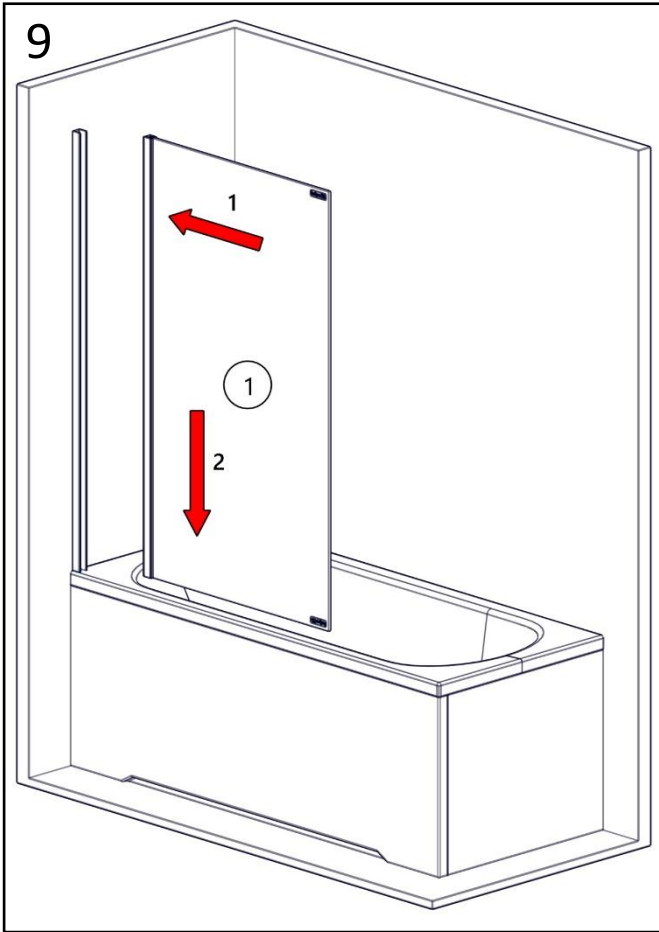

LEFT OPTION

RIGHT OPTION

|       |     |      |
|-------|-----|------|
|       | L1  | ↑    |
| BS 80 | 800 | 1400 |

22

23

**24h**