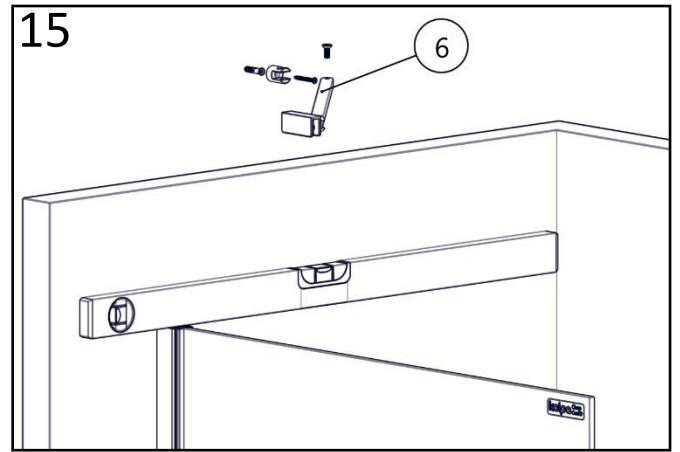

LEFT OPTION

RIGHT OPTION

|       |     |      |
|-------|-----|------|
|       | L1  | ↑    |
| BS 80 | 800 | 1400 |

22

23

**24h**