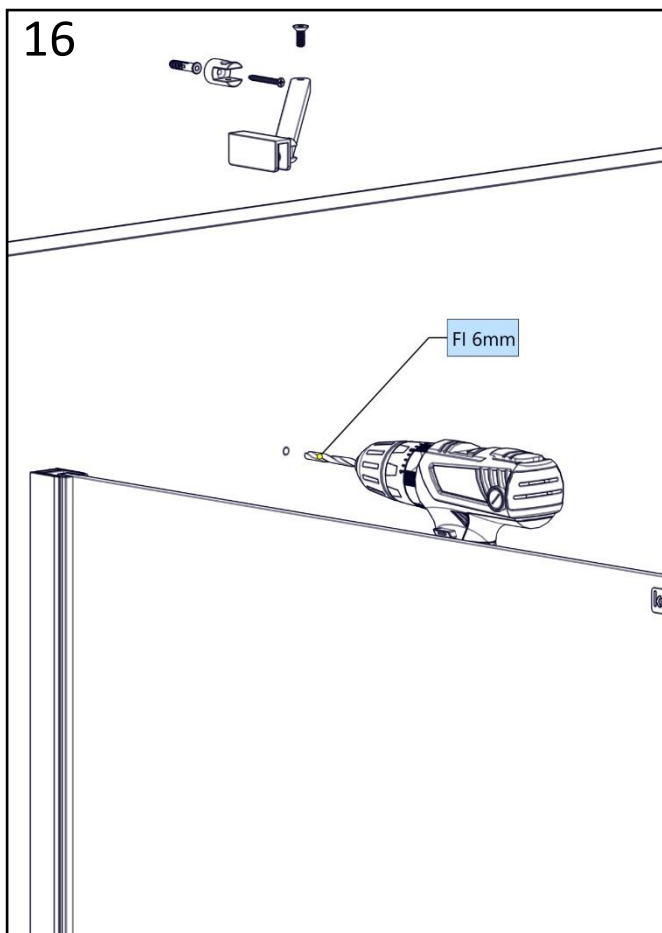

LEFT OPTION

RIGHT OPTION

|       |     |      |
|-------|-----|------|
|       | L1  | ↑    |
| BS 80 | 800 | 1400 |

22

23

**24h**