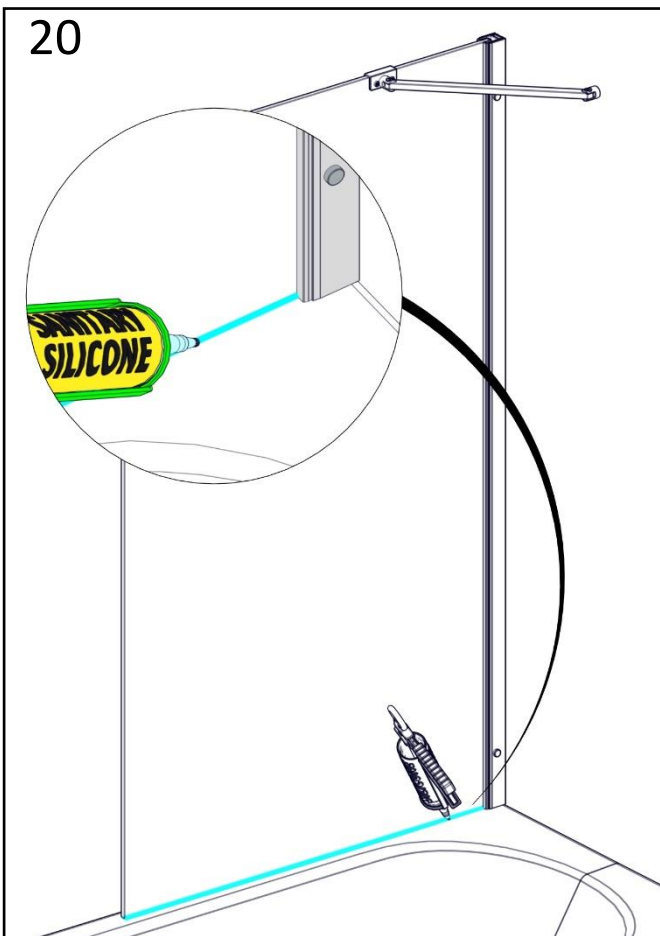

**HU** Zuhanykabin összeszerelési javaslatok  
**RO** Recomandări de asamblare a cabinei de duș  
**GB** Shower enclosure assembly recommendations  
**DE** Aufbauempfehlungen für die Duschkabine  
**IT** Raccomandazioni per il montaggio della cabina doccia  
**FR** Recommandations pour le montage de la cabine de douche

LEFT OPTION

RIGHT OPTION

|       |     |      |
|-------|-----|------|
|       | L1  | ↑    |
| BS 80 | 800 | 1400 |

22

23

**24h**