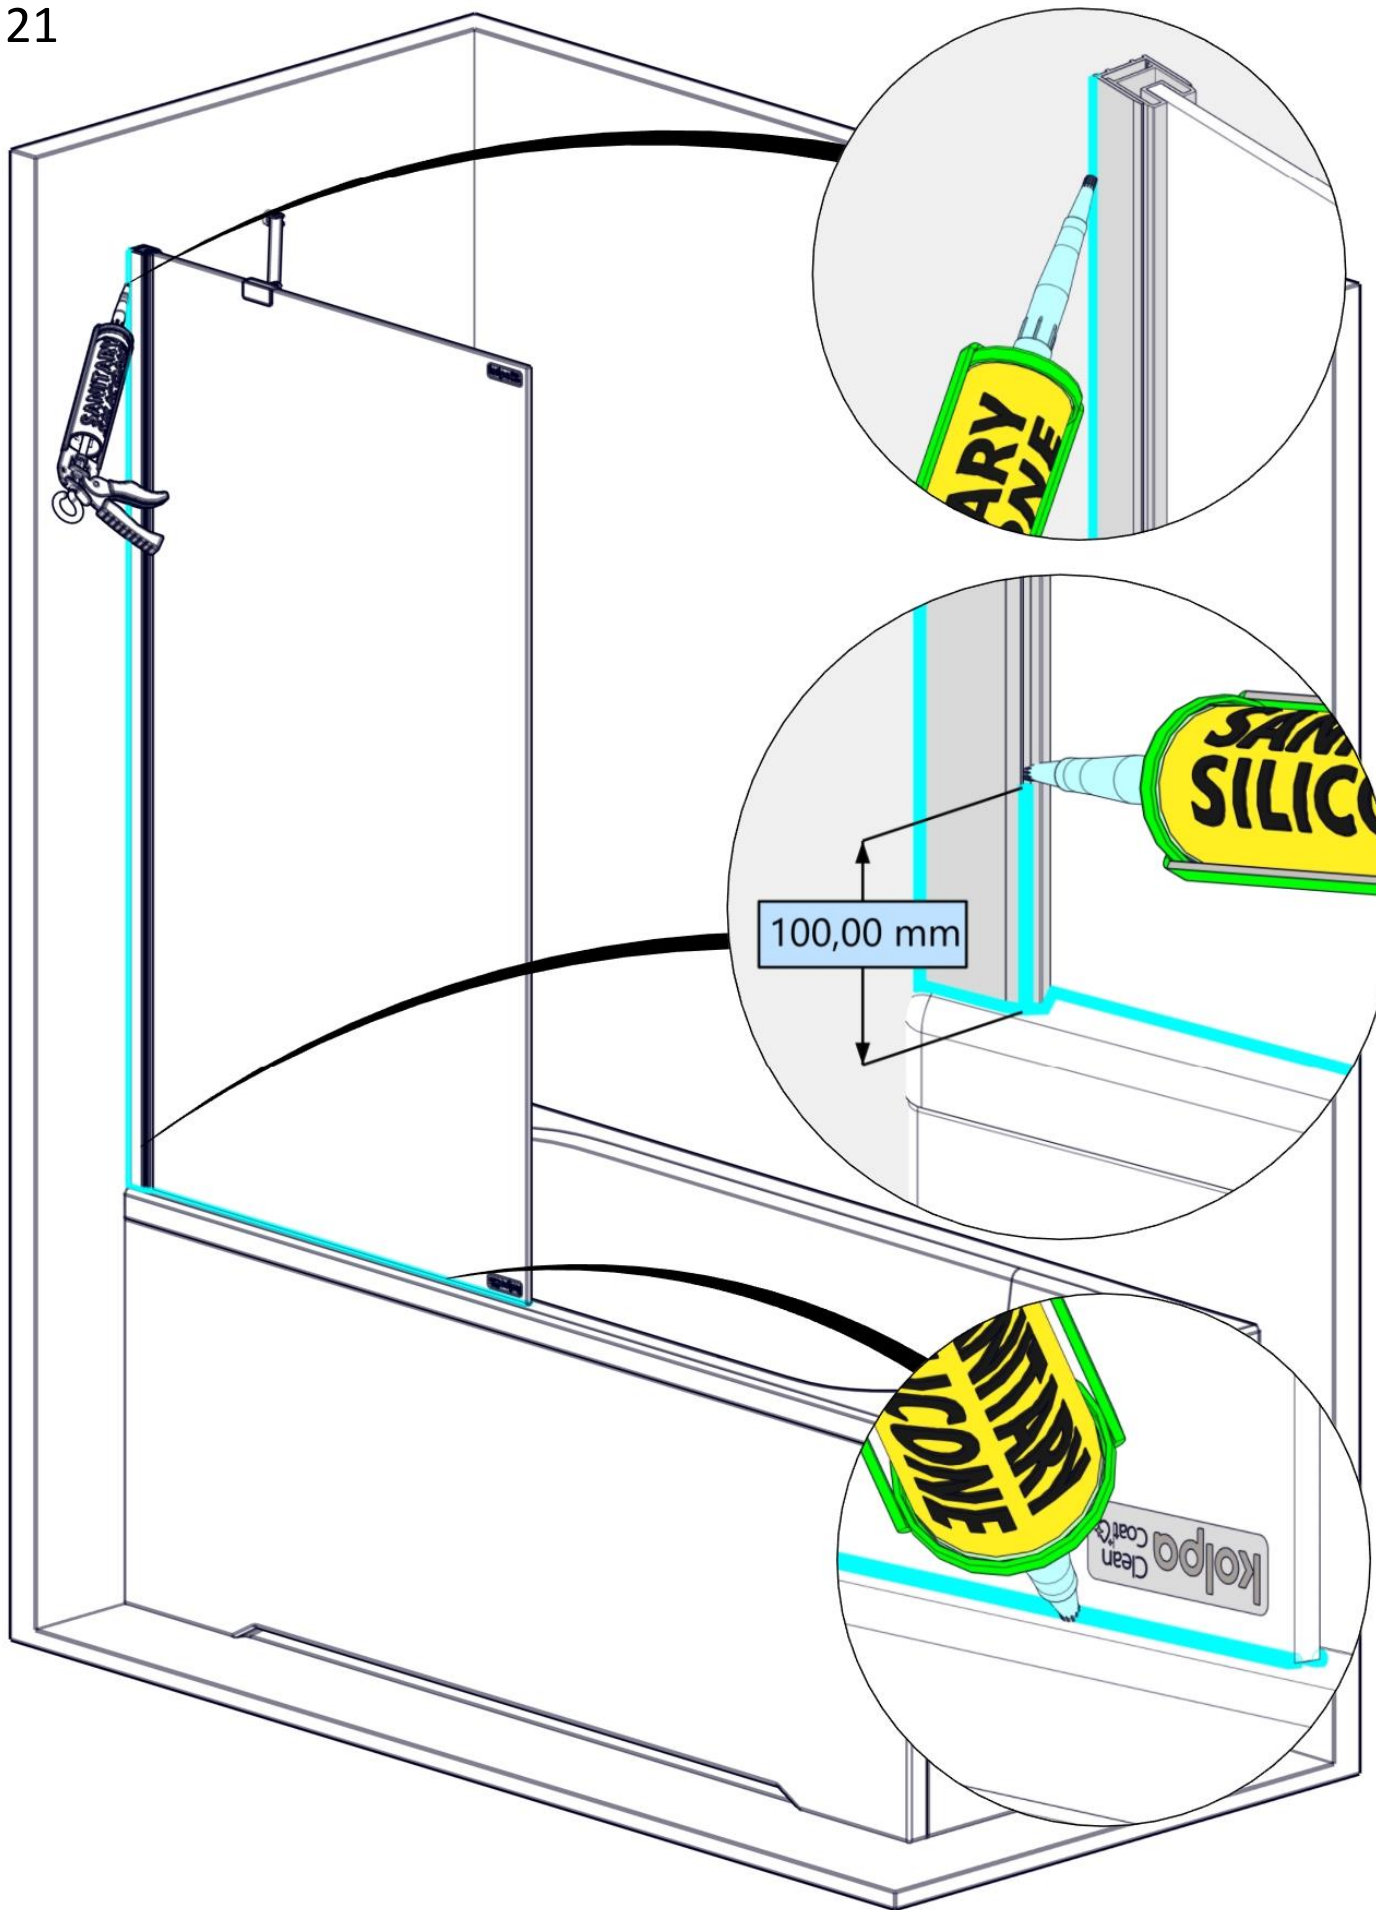

**HU** Zuhanykabin összeszerelési javaslatok  
**RO** Recomandări de asamblare a cabinei de duș  
**GB** Shower enclosure assembly recommendations  
**DE** Aufbauempfehlungen für die Duschkabine  
**IT** Raccomandazioni per il montaggio della cabina doccia  
**FR** Recommandations pour le montage de la cabine de douche

LEFT OPTION

RIGHT OPTION

|       |     |      |
|-------|-----|------|
|       | L1  | ↑    |
| BS 80 | 800 | 1400 |

22

23

**24h**